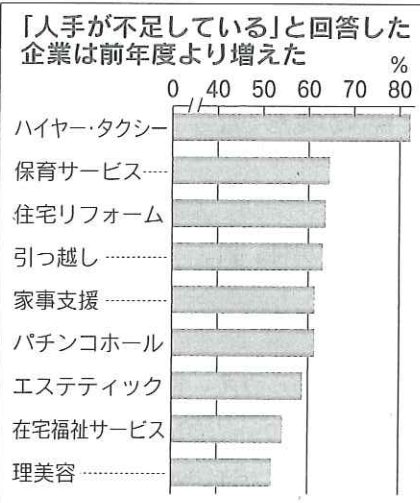

「おひるね」は、なでねちゃんDX（税込み5229円）を発売する。なでねちゃんDXと本物の猫の鳴き声が流れる。ぬいぐるみの頭と喉、背中と尻尾の

正木村の山石のり

19日、東京・神保町に女性専用の「おひるねカフェ」を開く。店舗面積は72平方メートル、ベッドを置く睡眠専用スペース（27平方メートル）の他、飲食ゾーン（19平方メートル）なども設けた。使用料は10分で1500円。ランチメニュー（850円）を頼めば40分間無料になる。

ソア

定した。ルックJTBが募集しても申し込みが少なかった。TJBが海外旅行者にアン

「人手が不足している」と回答した企業は前年度より増えた

旅行する」と回答した人

ル椿山荘東京（東京・文

トチェックインシステム

タクローズ協会が任命した

サービス業調査から

高かったのは、「ハイヤー・タクシー」（82.4%）。「保育サービス」加（64.8%）、「パート・アルバイトの増加」（64.7%）、「住宅リフト・アルバイトの増加」（63.8%）が多かった。「引越越し」（63.2%）が全体的に上昇傾向だ。

雇用環境

「人手不足」39%、人件費も上昇

「人手不足」39%、人件費も上昇。正社員1人当たりの平均給与が「上がった」のは30.3%、「横ばい」が47%、「下がった」は3.1%。パート・アルバイトの時給は「上がった」が18.6%、「横ばい」が57.5%、「下がった」は0.6%だった。