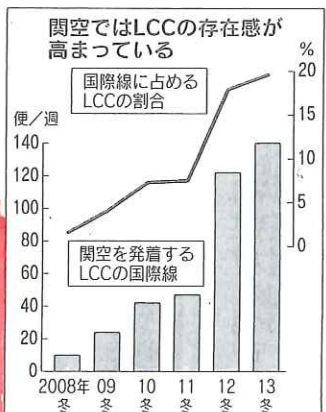

海外の観光客(訪日客)の増加が、観光客の増加に大きく加え、SNS(交流サイト)などの情報に基づき、これまで外国人観光客があまり訪れなかった場所を足踏個人が目立つ。関西各地では観光客増加の好機とみて、受け入れに力を入れる。

かやぶき屋根巡り・川下り・酒蔵見学…

外国人観光客 行き先多様に

白鶴酒造には年約8万人の外国人が見学に訪れる。(神戸市)

行き先多様に

かやぶき屋根の古民家が並び、日本の原風景といわれる山形の京都府南丹市美山町。今年に入り癒やしや静けさを求めて外国人観光客が急増した。土産品店の加地哲也

LCC就航増 追い風

美山町観光協会は外国人観光客を増やすため、LCCの就航を促している。また、台湾からの観光客も増加している。美山町の友人がプロダクトを載せたかやぶき屋根の家を見て、台湾にはない風景だから来たいと思

個人客増加 各地サイトでPR

さんは「外国人は団体バスツアーではめったに来ない。JRと路線バスを乗り継いで2時間以上かけて訪れる外国人の個人客が多い」と指摘する。

美山町観光協会は外国人観光客を増やすため、LCCの就航を促している。また、台湾からの観光客も増加している。美山町の友人がプロダクトを載せたかやぶき屋根の家を見て、台湾にはない風景だから来たいと思

SNSにも期待 同県では酒造りで有名な「灘」などの酒蔵を訪れる外国人観光客も増えている。白鶴酒造(神戸市)では2012年度、約8万人(前年度比15%)の外国人が見学した。新関西国際空港会社によ

医師・企業の仲介サイト

大阪市の外郭団体など 現場の声、製品に

全国の医師で組織するNPO法人、MVCメディアカルベンチャー会議(大阪府)と大阪市の外郭団体、都市型産業振興センターは医療関連製品などの共同開発を目的に医師と企業を仲介するサイトを9月に開設する。